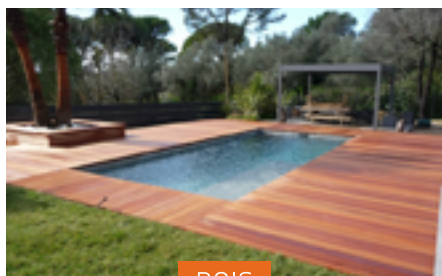

VOTRE SPÉCIALISTE DE LA TERRASSE

KIT POUR AUTO-CONSTRUCTION • CONCEPTION ET CRÉATION • POSE

PROCHE DE CHEZ VOUS

BOIS