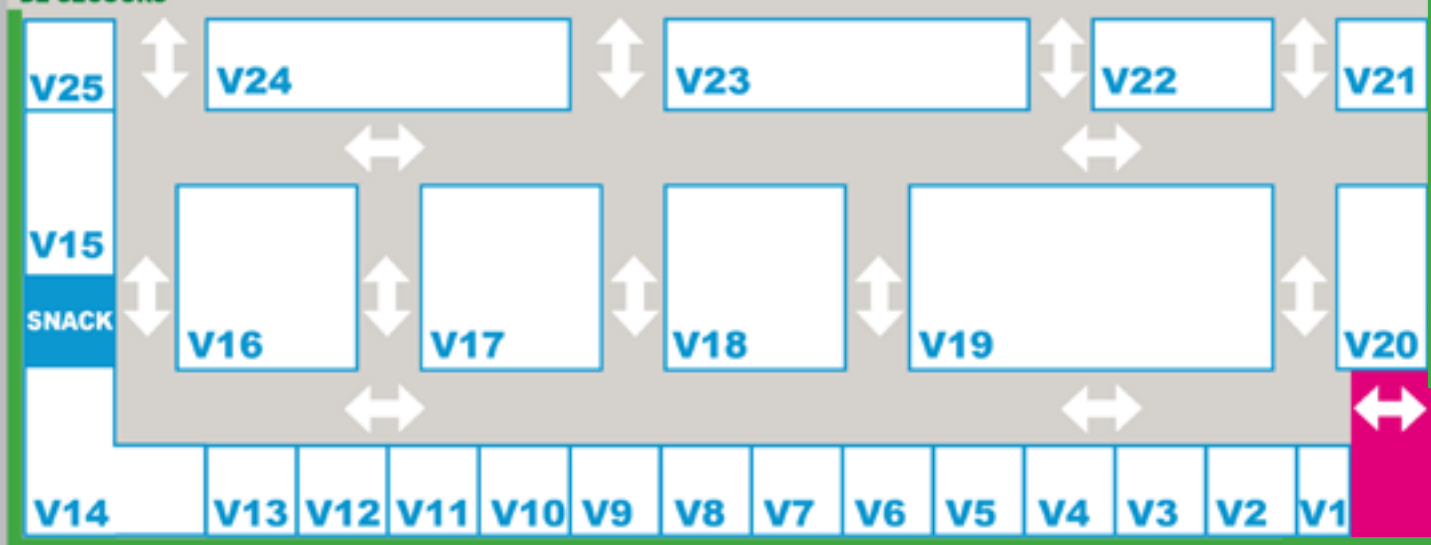

07>10 avril 2023

Horaires d'Ouverture :

Vendredi, Samedi, Dimanche : 10h à 19h - Lundi : 10h à 18h

Piscine, Spa & Jardin

V26

SORTIE
DE SECOURS

Salon du Véhicule de loisirs

CAMPING CAR